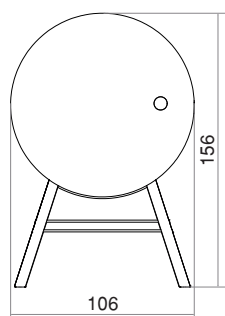

MODELO: Bar Celeste

DIMENSIONES:

106cm x 60cm x 156cm

PESO: Kg.

TERMINACIONES DEL MATERIAL:

Cuerpo

Fórmica y Papel Sólido

Patas

ESPECIFICACIONES TÉCNICAS

MATERIAL:

Cuerpo: Ureico con terminación en Fórmica.

Patas: Madera de Álamo o Inciense.

Estantes Interior: Madera de Álamo o Inciense.

Sistema Electrónico: Tira LED LOOX Hafele.

Sistema de Sonido / Cargador por Inducción.