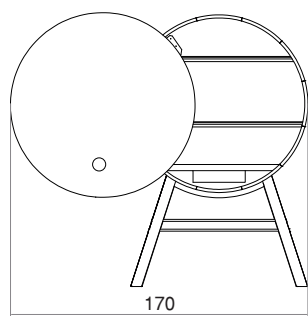

MODELO: Bar Celeste

DIMENSIONES:

106cm x 60cm x 156cm

PESO: Kg.

TERMINACIONES DEL MATERIAL:

Cuerpo

Fórmica y Papel Sólido

Patas

ESPECIFICACIONES TÉCNICAS

MATERIAL:

Cuerpo: Ureico con terminación en Fórmica.

Patas: Madera de Álamo o Inciense.

Estantes Interior: Madera de Álamo o Inciense.

Sistema Electrónico: Tira LED LOOX Hafele.

Sistema de Sonido / Cargador por Inducción.