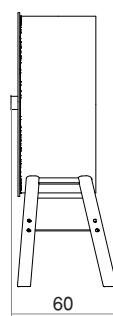

MODELO: Bar Celeste

DIMENSIONES:

106cm x 60cm x 156cm

PESO: Kg.

TERMINACIONES DEL MATERIAL:

Cuerpo

Fórmica y Papel Sólido

Patas

ESPECIFICACIONES TÉCNICAS

MATERIAL:

Cuerpo: Ureico con terminación en Fórmica.

Patas: Madera de Álamo o Inciense.

Estantes Interior: Madera de Álamo o Inciense.

Sistema Electrónico: Tira LED LOOX Hafele.

Sistema de Sonido / Cargador por Inducción.