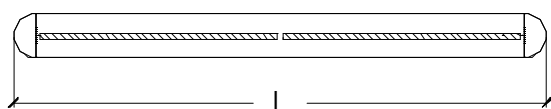

Eclaire

Eclairé Pintura Microtexturizada Negra.

Eclairé  
Pintura Microtexturizada Negra.

Eclairé Pintura Microtexturizada Blanca.

MODELO: Eclairé

COLECCIÓN: De Río a Sur

**DIMENSIONES:**

Chica: 80cm x 16cm x H10cm  
Grande: 130cm x 16cm x H10cm

**PESO:**

Chica: 3Kg.  
Grande: 5Kg

**TERMINACIONES DEL MATERIAL:**

Chapa:

Pintura:

**ESPECIFICACIONES TÉCNICAS**

**MATERIAL:**

Chapa Plegada con Terminación Pintura Epoxi  
Punteras Plásticas

**LÁMPARA:**

Placa Led - 11W - 1650 limens - 3000K  
80cm 1und. / 130cm 2unds.  
Equipo Incorporado - Helvar - Fuente LL1x80  
E-CC-350-700 mA. Rendimiento 50000Hs

**CABLE Y TENSOR:**

Cable vaina redonda 2 x 0.5 x L150cm