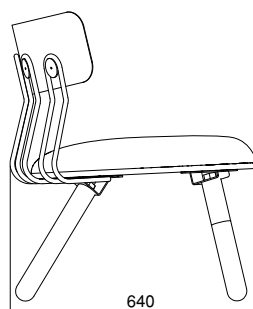

DIMENSIONES: 78cm x 64cm x H75cm

PESO: 18 Kg.

TERMINACIONES DEL MATERIAL

Respaldo

Pintura:

Metalizado:

Tapizado:

Asiento:

*Ver tonalidades al final del recuadro

Estructura:

Nota: Para detalle de terminaciones solicitar "Catálogo de Acabados".

ESPECIFICACIONES TÉCNICAS

MATERIAL:

Respaldo: Chapa de Hierro de 2.5mm con Terminación en Pintura, Metalizado, o Tapizado

Patas: Caño de Hierro.

** Sólo para terminacion en Negro Micro: Patin de Goma Negro.

Asiento: Tapizado en Tela Focus Antimancha o Pana de Algodón.

AMBIENTE: Interior

FECHA DE ACTUALIZACIÓN: 23/09/2021