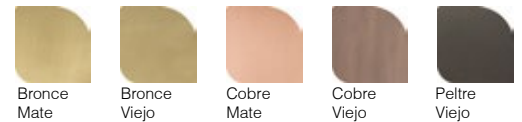

Metalizado:

Tapizado: