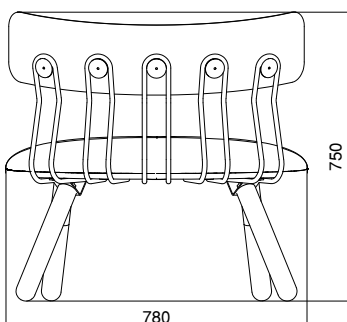

DIMENSIONES: 78cm x 64cm x H75cm

PESO: 18 Kg.

TERMINACIONES DEL MATERIAL

Respaldo

Pintura:

Metalizado:

Tapizado:

Asiento:

*Ver tonalidades al final del recuadro

Estructura:

Nota: Para detalle de terminaciones solicitar "Catálogo de Acabados".

ESPECIFICACIONES TÉCNICAS

MATERIAL:

Respaldo: Chapa de Hierro de 2.5mm con Terminación en Pintura, Metalizado, o Tapizado