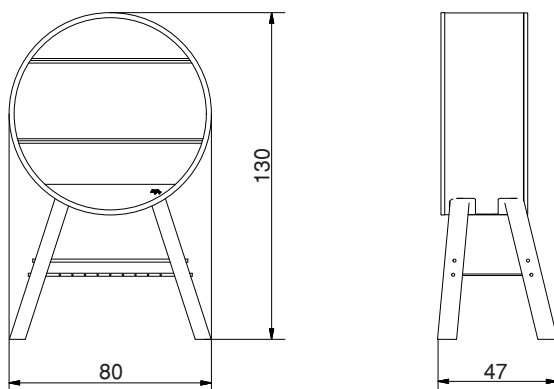

ESPECIFICACIONES TÉCNICAS

MATERIAL:

Cuerpo: Ureico con terminación en Fórmica.
Patas: Madera de Álamo o Incienso.
Estantes Interior: Madera de Álamo o Incienso.
Tira LED LOOX Hafele.

AMBIENTE: Interior

FECHA DE ACTUALIZACIÓN: 31/01/2020